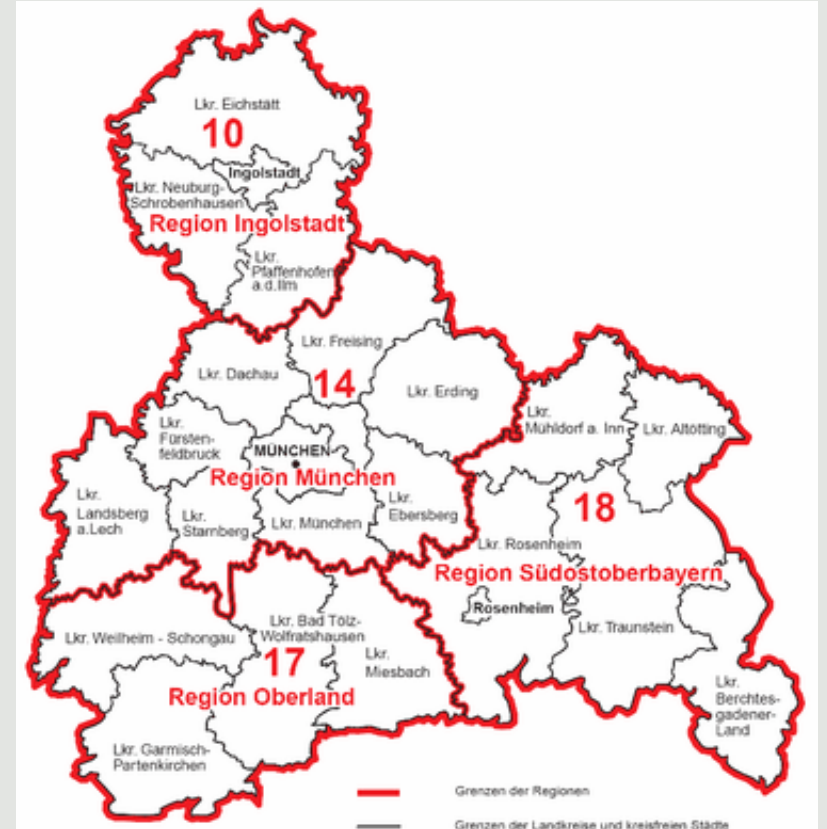

Der Inklusionsbeirat des Bezirks Oberbayern

Bericht der Vorsitzenden Gisela Kriegl und Frauke Schwaiblmair

Soziales | Gesundheit | Bildung | Kultur | Heimat | Umwelt

Der Inklusionsbeirat des Bezirks Oberbayern