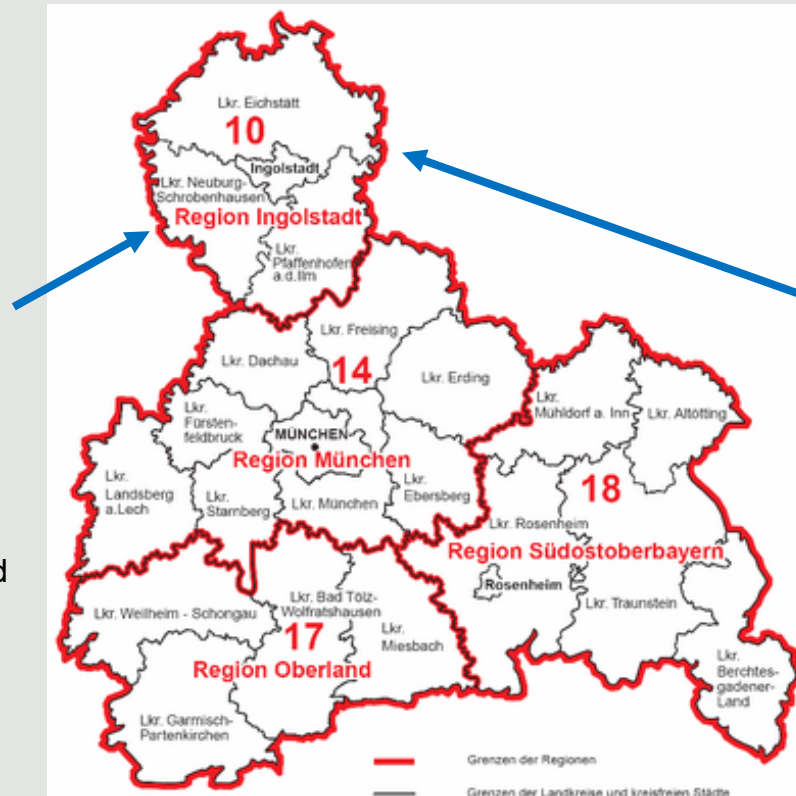

Daniel Koller,
stellvertretendes Mitglied